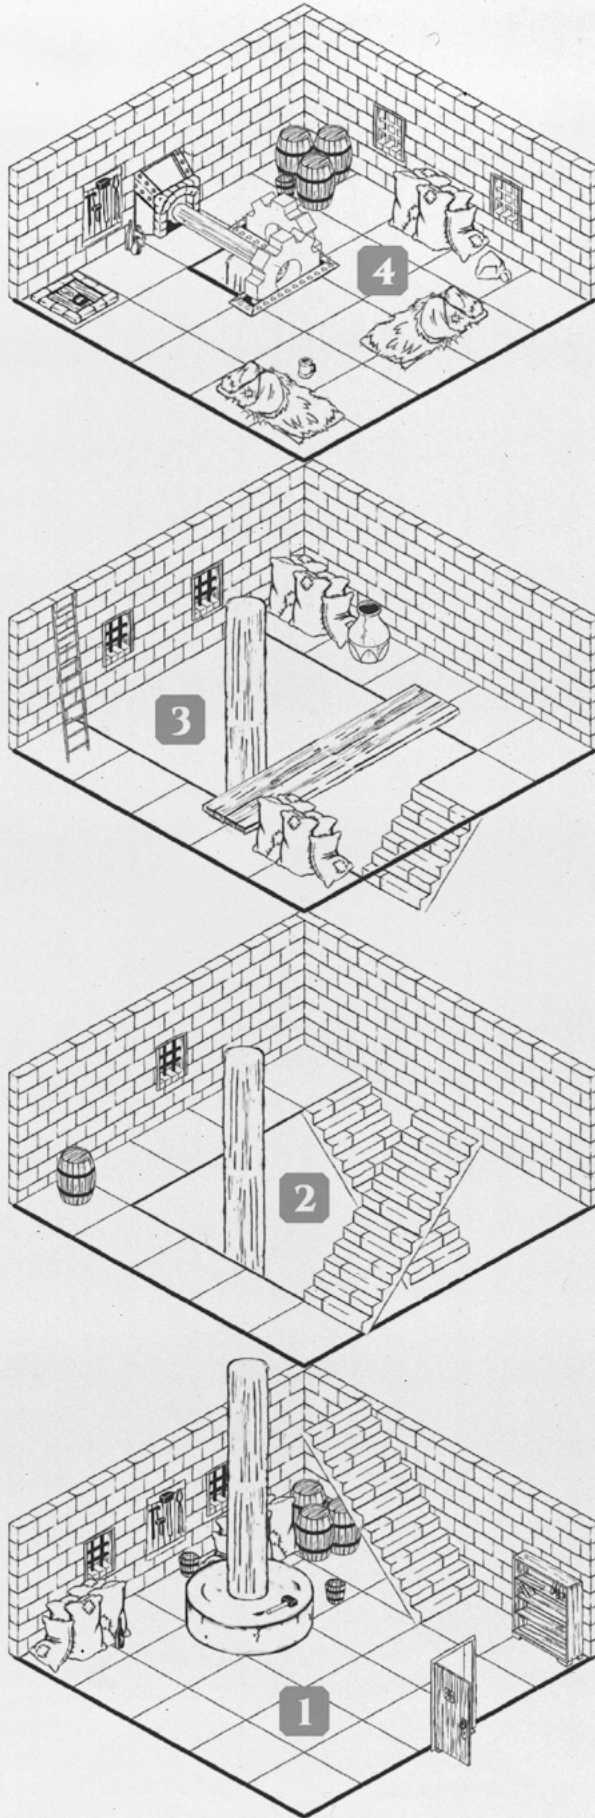

LA VIEJA
MINA

PEÑAS DE LOS
TRASCOS

LA CIUDAD
PERDIDA

LAGO
CYLLIDAN

LA TUMBA
DE LOS LANTAUUS

EL FOSO

BOSQUE DE
VALLEVERDE

EL MOLINO
ABANDONADO

CYLLIAN

RUINAS DE LOS
DRUIDAS

SENDA DEL BOSQUE

VADO DEL
KASH

CAMINO DEL NORTE

RÍO KASH

10 KM

N

CYLLIAN

- 1 - AYUNTAMIENTO
- 2 - LA ESCUELA
- 3 - LA TORRE DE LA COLINA
- 4 - EL ESPÍRITU CEÑUDO
- 5 - PUESTO COMERCIAL
- 6 - TEMPLO DE ALDAIRE
- 7 - TORRE DE L'ALGUACIL

50 M

0

EL NOVIO IMPUNTUAL

MAPA DEL MOLINO

MAPA DE LA CRIPTA DE LANTAU